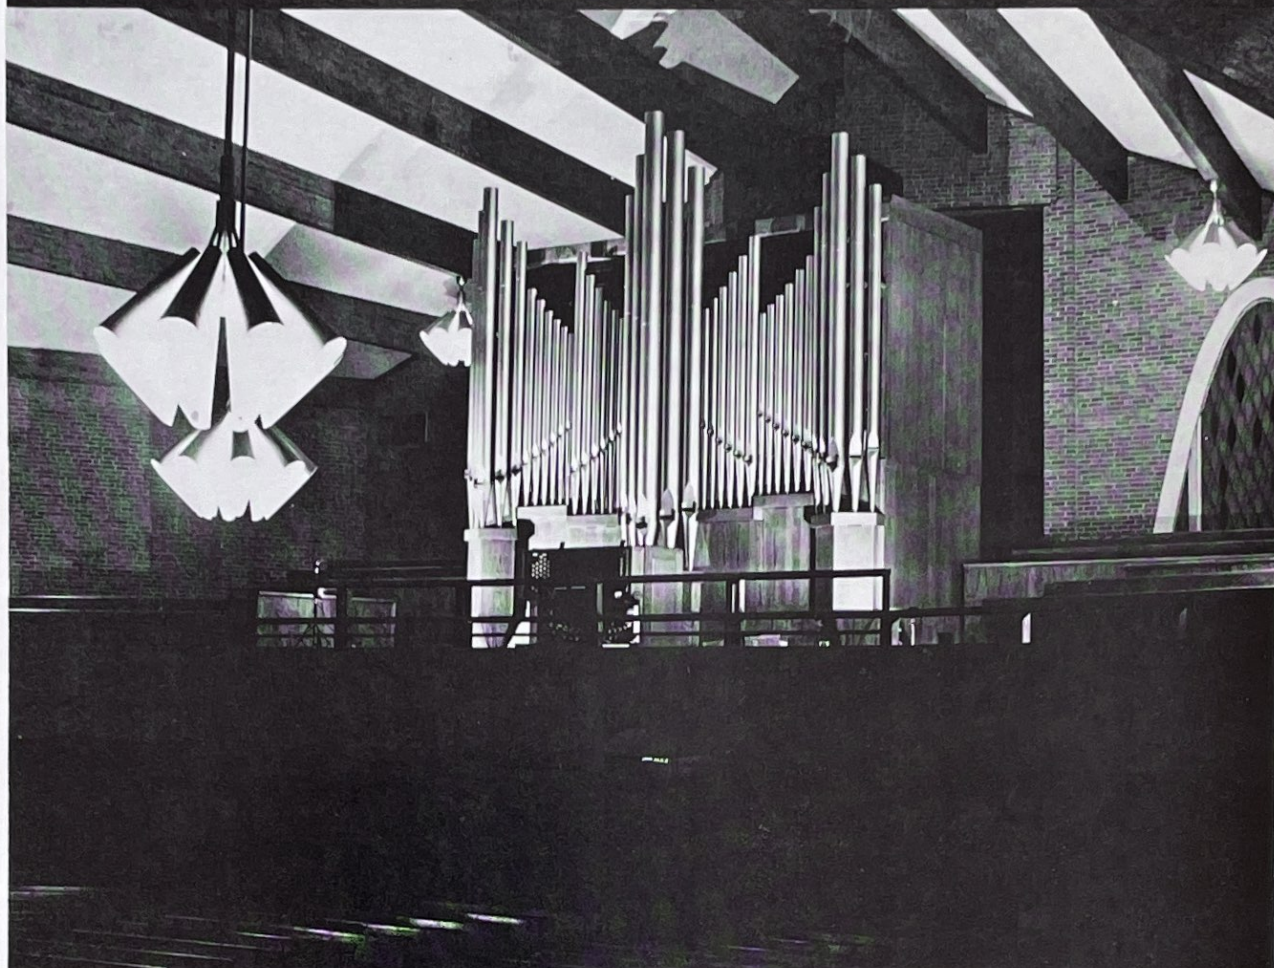

St. Leo's Church

Fairfax, Virginia

GREAT

Bordun	16
Praestant	8
Bordun	8
Gemshorn	8
Octave	4
Koppelflöte	4
Super Octave	2
Sesquialtera, TC	II
Mixtur	IV
Trompete	8

SWELL

Rohrflöte	8
Viole	8
Celeste, TC	8
Prinzpal	4
Nachthorn	4
Weitoctav	2
Spitzquint	1 1/3
Scharff	III
Dulzian	16
Hautbois	8
Tremulant	